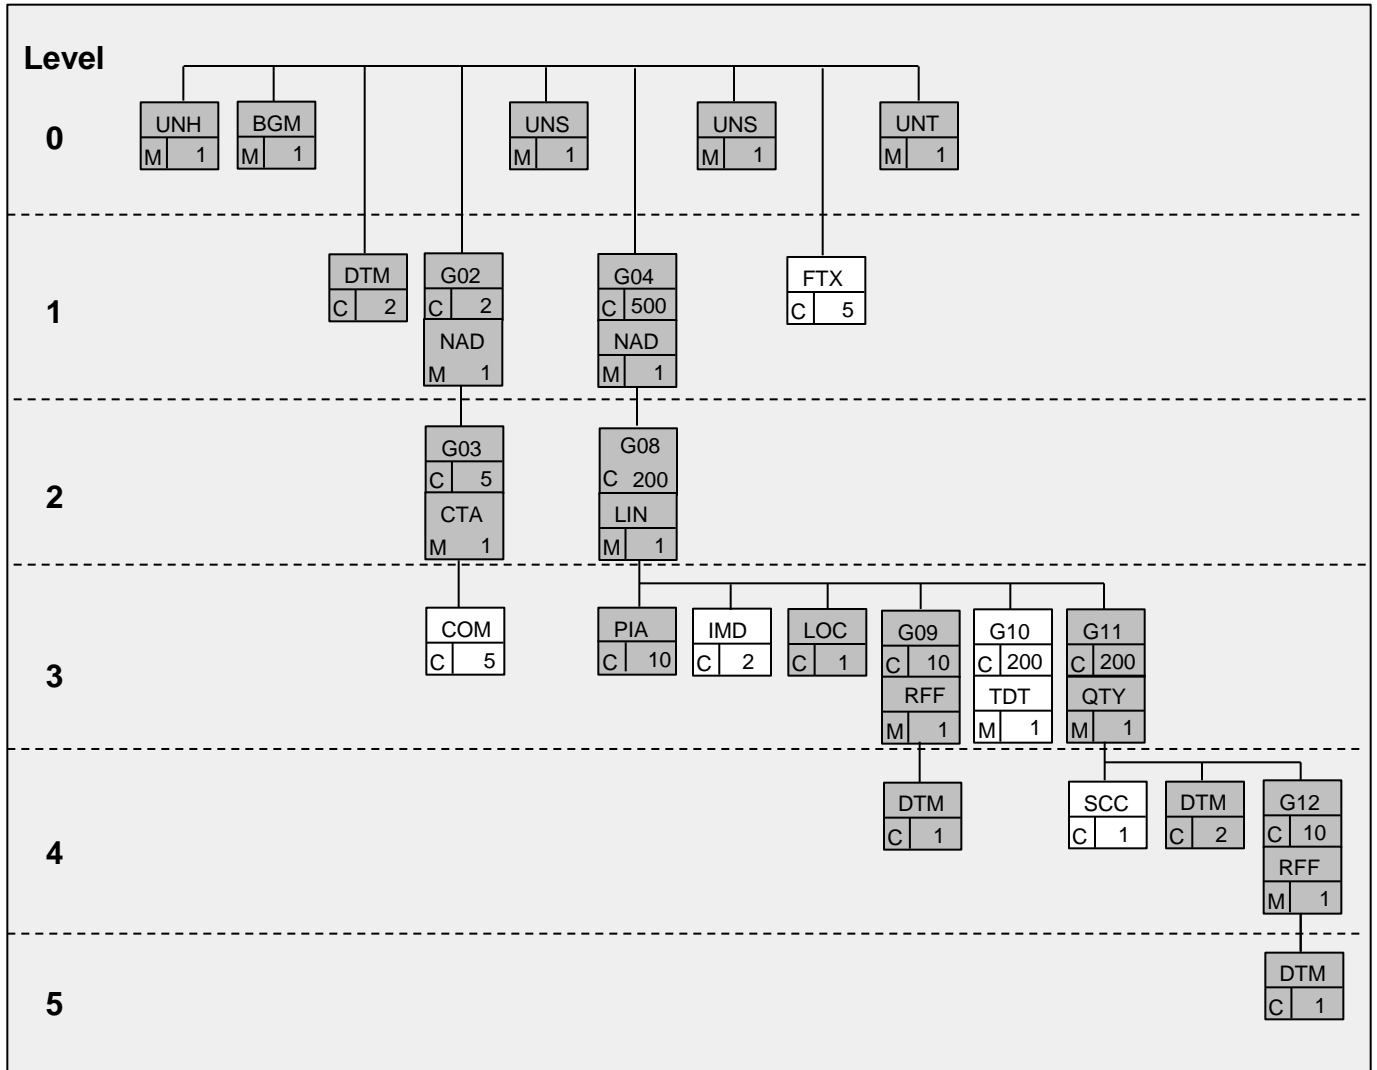

Branching Diagramm DELFOR (Nutzdatensegmente)

Lesehilfe Branching Diagramm

Erläuterung:

und  = EDIWHITE-Subset  
 = BSH-Subset